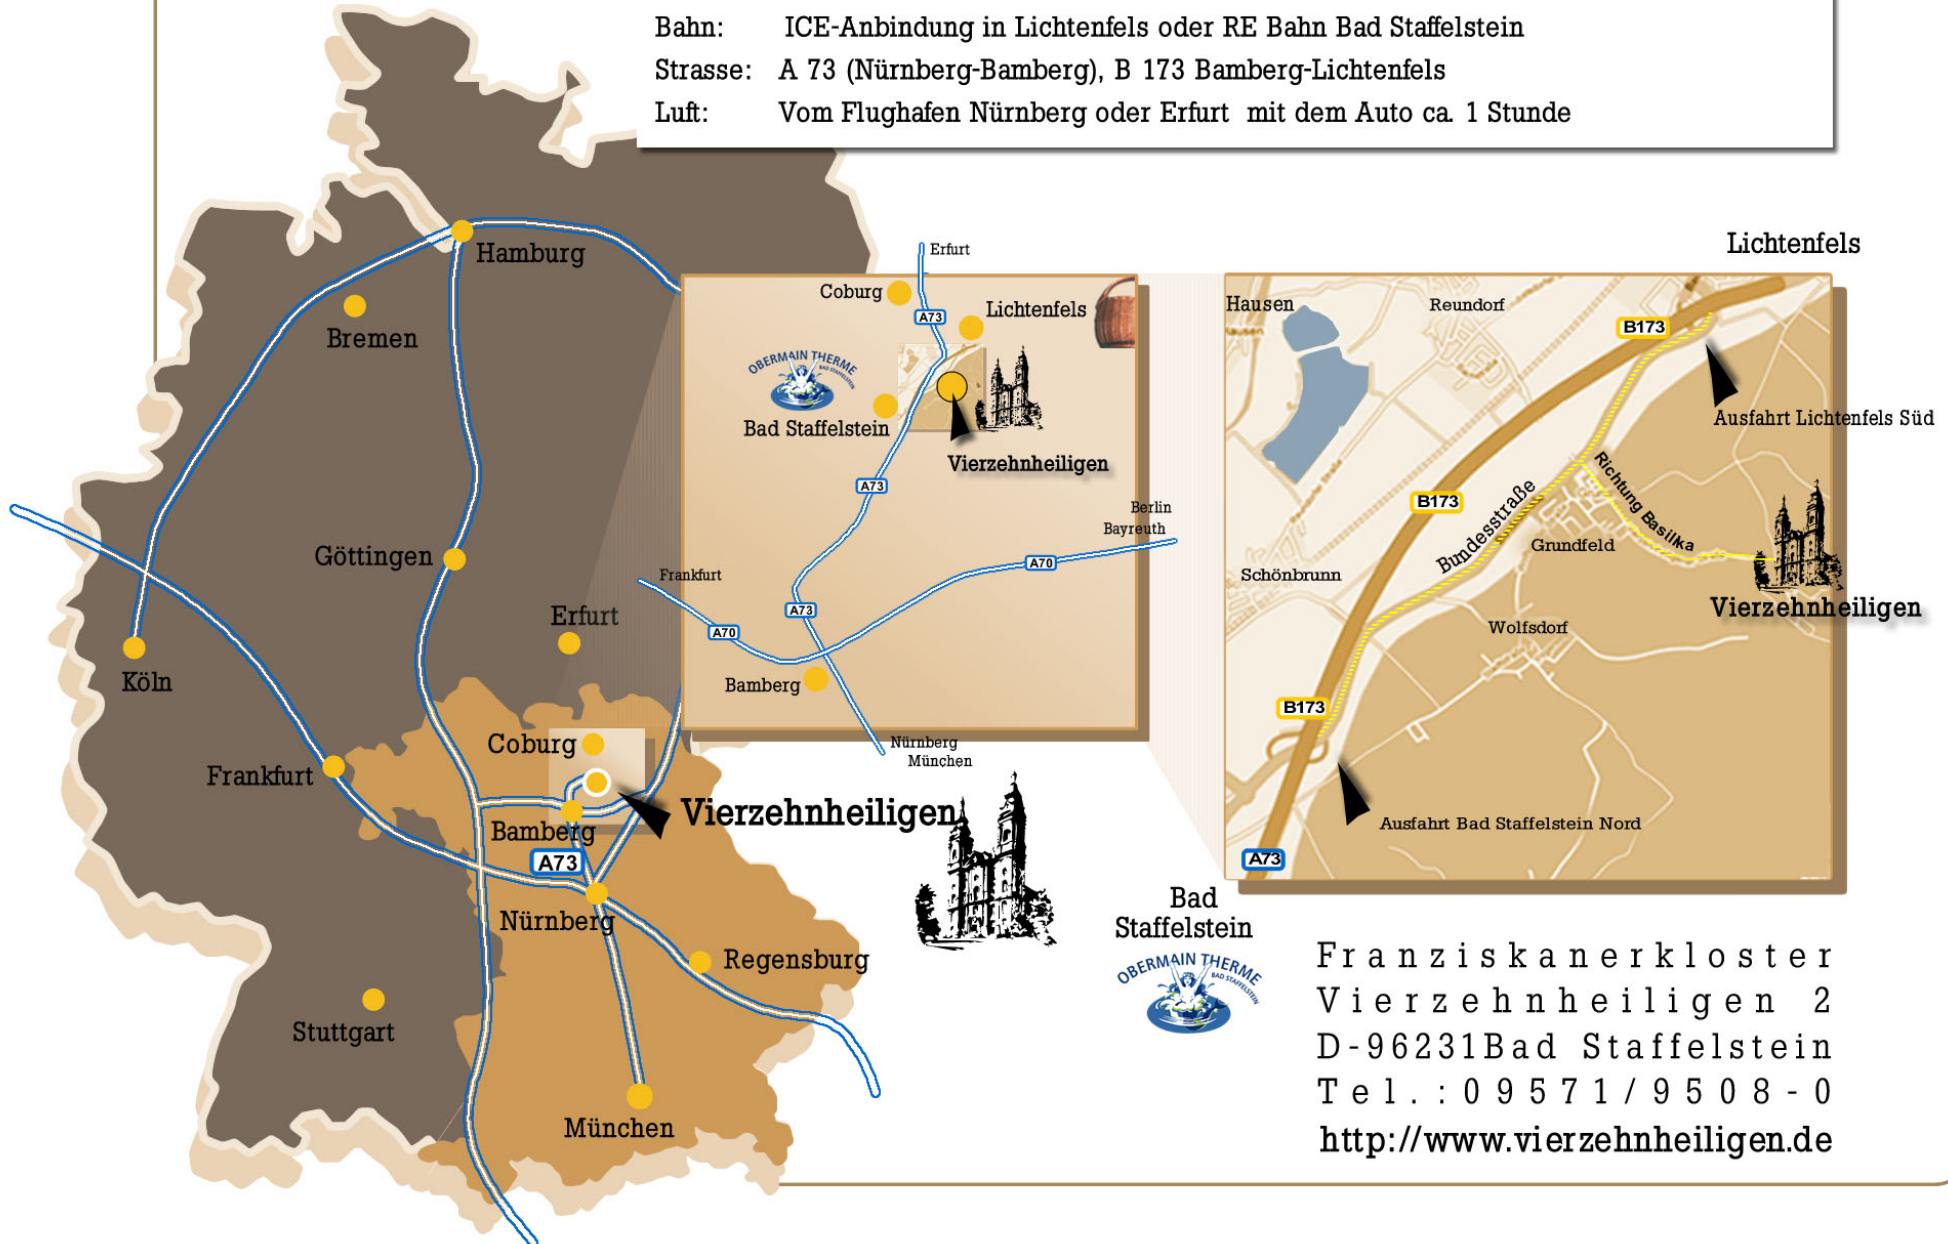

# Anfahrtsbeschreibung Basilika Vierzehnheiligen

Bahn: ICE-Anbindung in Lichtenfels oder RE Bahn Bad Staffelstein

Strasse: A 73 (Nürnberg-Bamberg), B 173 Bamberg-Lichtenfels

Luft: Vom Flughafen Nürnberg oder Erfurt mit dem Auto ca. 1 Stunde

Franziskanerkloster  
Vierzehnheiligen 2  
D-96231 Bad Staffelstein  
Tel.: 0 9 5 7 1 / 9 5 0 8 - 0  
<http://www.vierzehnheiligen.de>